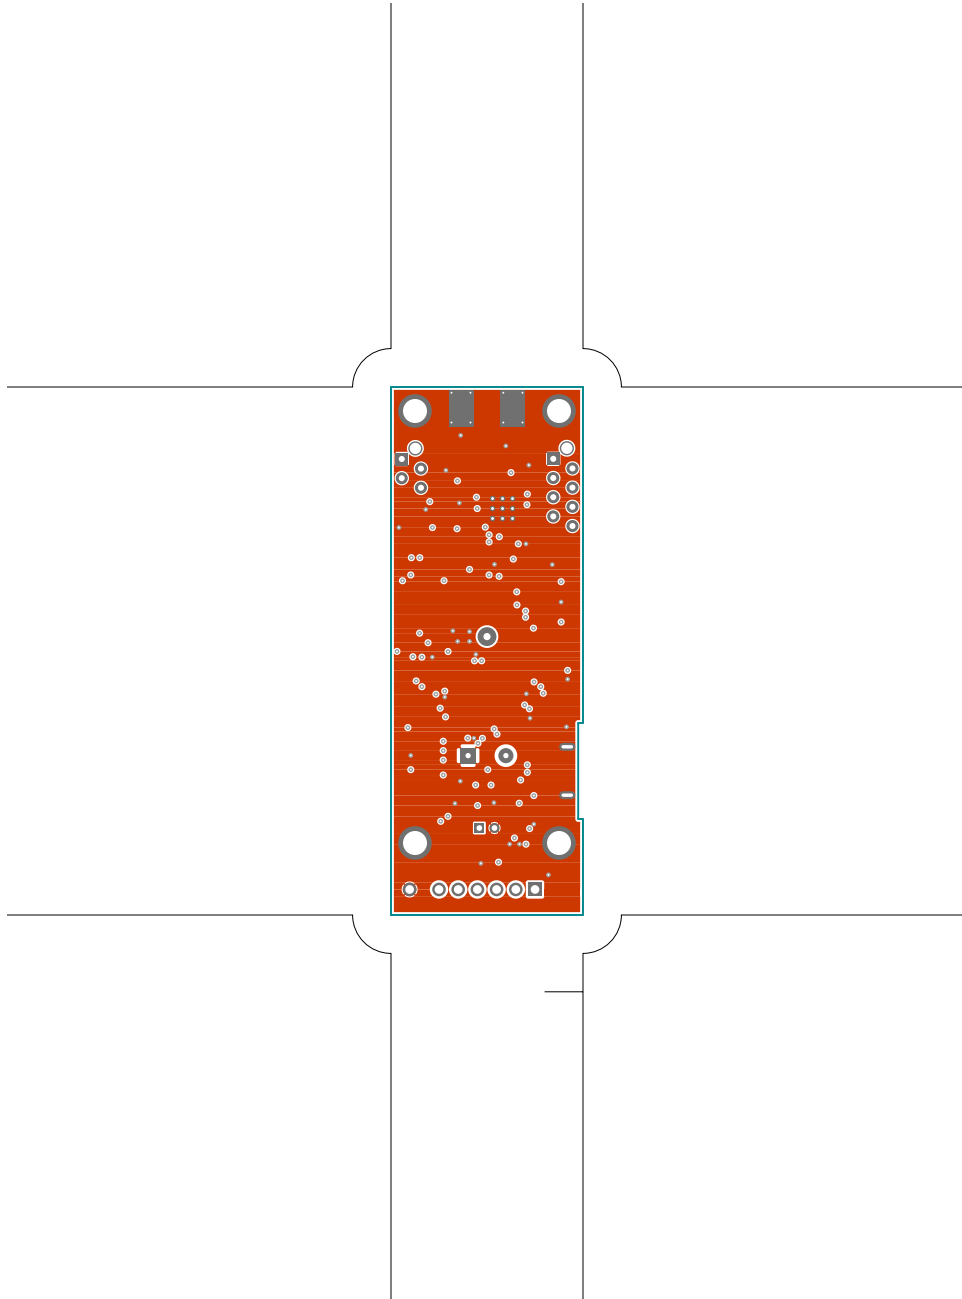

9. topsilk

10. toppaste

11. plated-drill

12. outline

13. group14

bottom (mirrored), scale = 1:1.000
telemetrum.lht

bottommask (mirrored), scale = 1:1.000
telemetrum.lht